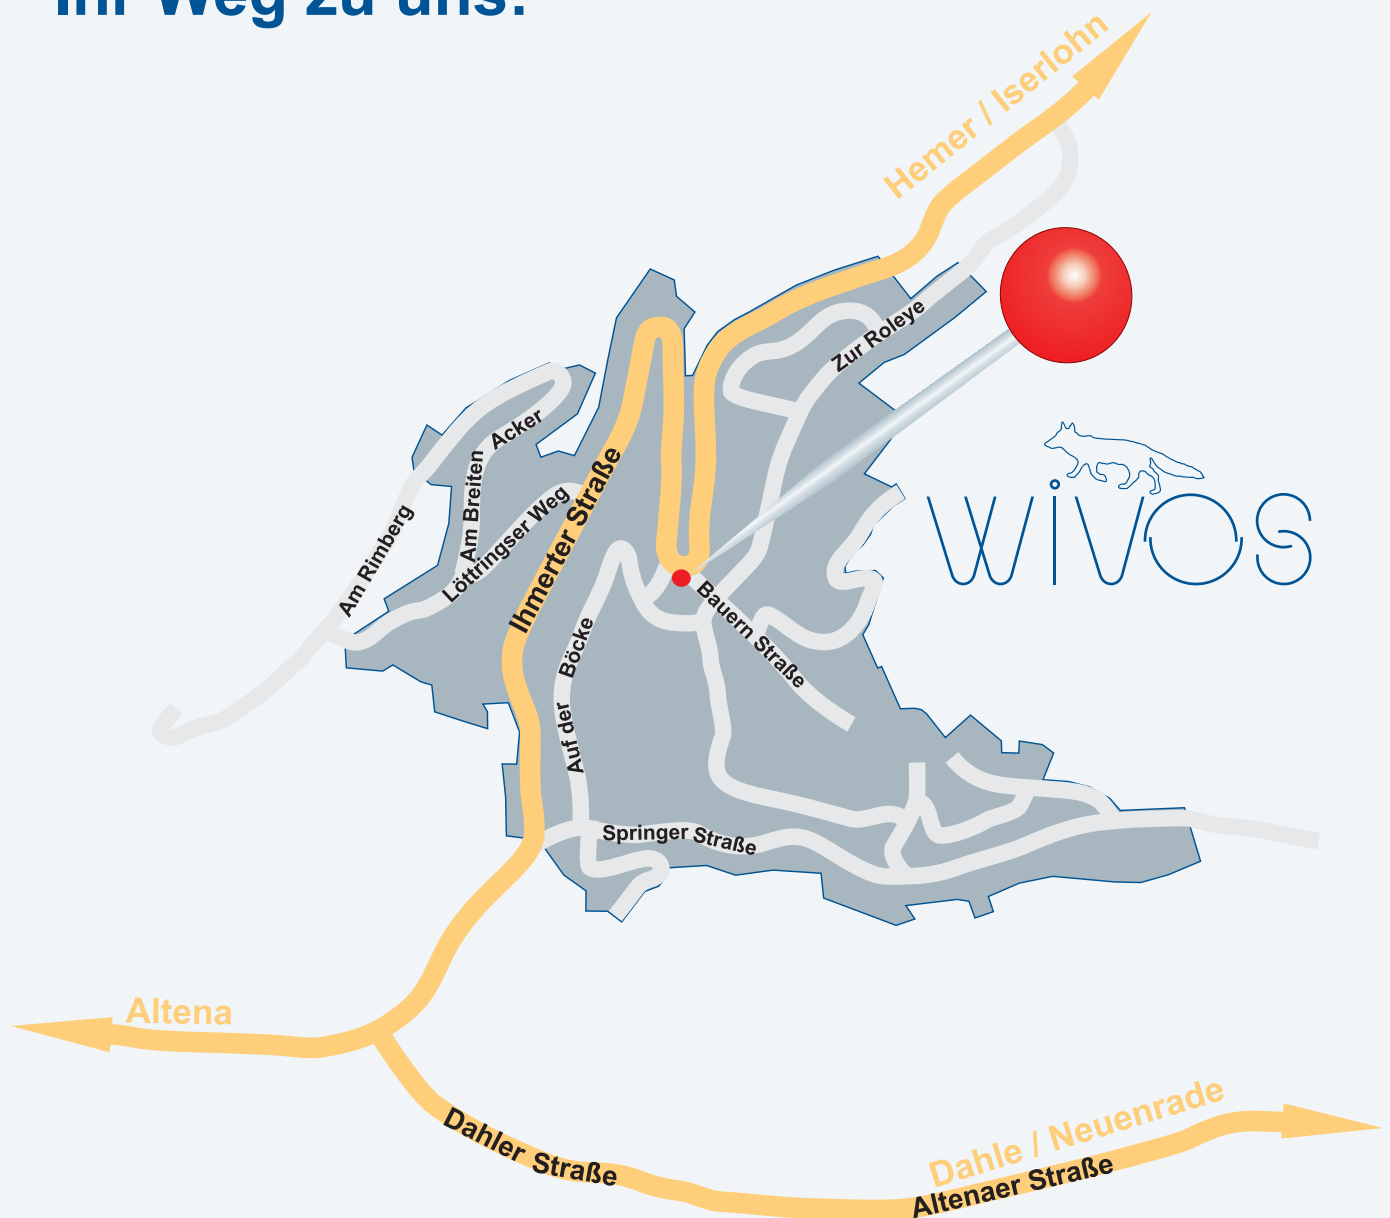

Ihr Weg zu uns:

WIVOS liegt im Ortsteil Evingsen, zwischen Altena und Hemer-Ihmert. Wenn Sie aus Richtung Nachrodt (Autobahn A46) oder aus Lüdenscheid (Autobahn A45) kommen, folgen Sie im Zentrum von Altena zunächst den Wegweisern Richtung Hemer, Sie fahren dann automatisch auf der Ihmerter Straße (L 683) durch Evingsen.

In Evingsen folgen Sie der Hauptverkehrsstraße. In einer ersten Spitzkehre fahren Sie am Schützenplatz vorbei. In einer zweiten Spitzkehre, ca. 300 m weiter, können Sie unmittelbar auf unseren Firmenparkplatz fahren.